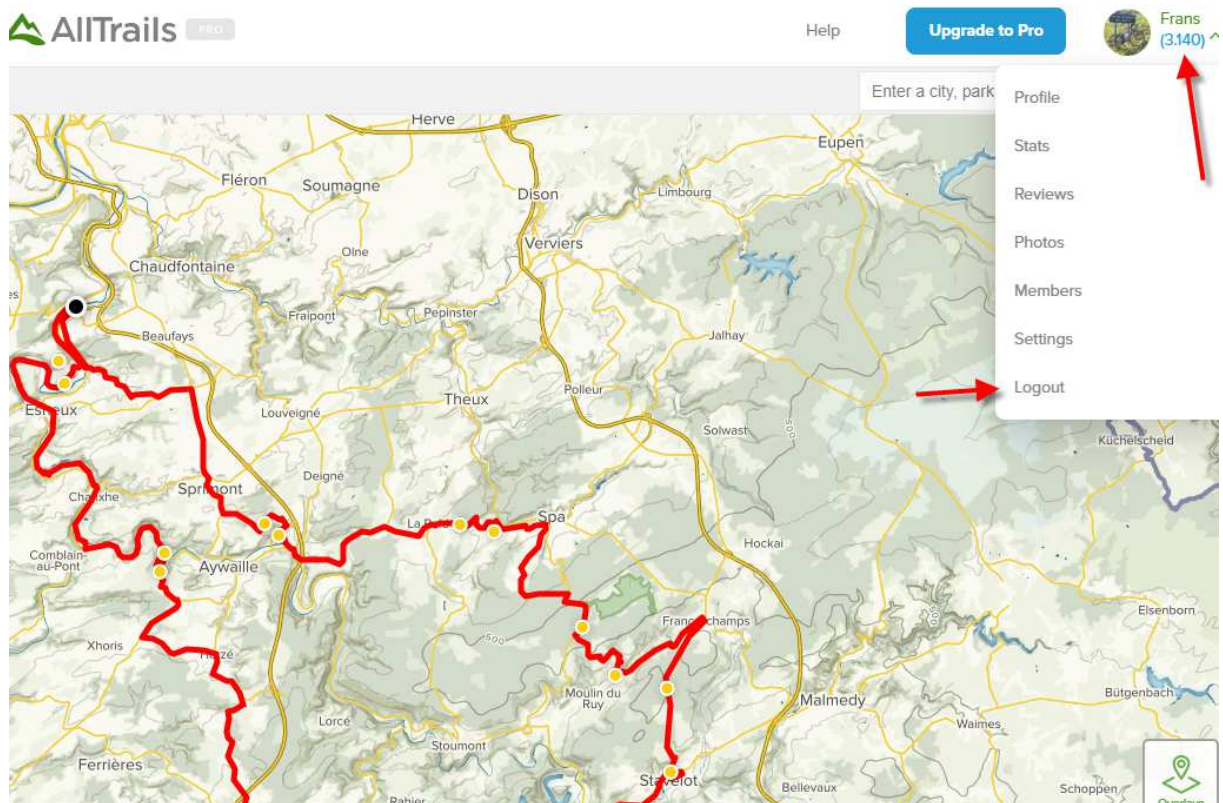

JB-Bikers wielierclub • Lists • Tilff

Enter a city, park or trail name Search

Tilff

★★★★★ 0 reviews  
10 Items

Filter Copy to my Lists Share

Explore Tilff - view hand-curated trail maps and driving directions as well as detailed reviews and photos from hikers, campers and nature lovers like you.

Map  
Tilff\_Tilff\_115\_km  
 road-biking ★★★★★  
115.0 km - May 4, 2017

Map  
Tilff\_Tilff\_125\_km  
 road-biking ★★★★★  
124.1 km - May 4, 2017

Map  
Tilff\_Tilff\_102\_km  
 road-biking ★★★★★  
102.3 km - May 4, 2017

Hier zoek je de rit die je wenst en klik hierop; Niet op het jbbikers embleem.

De gewenste rit gaat nu open....klik op download route en dan nog eens op download (in het popup screen) en de GPX info staat in uw download folder.  
Uit loggen doe je door , rechts boven, naar je login id te gaan op op logout te klikken.