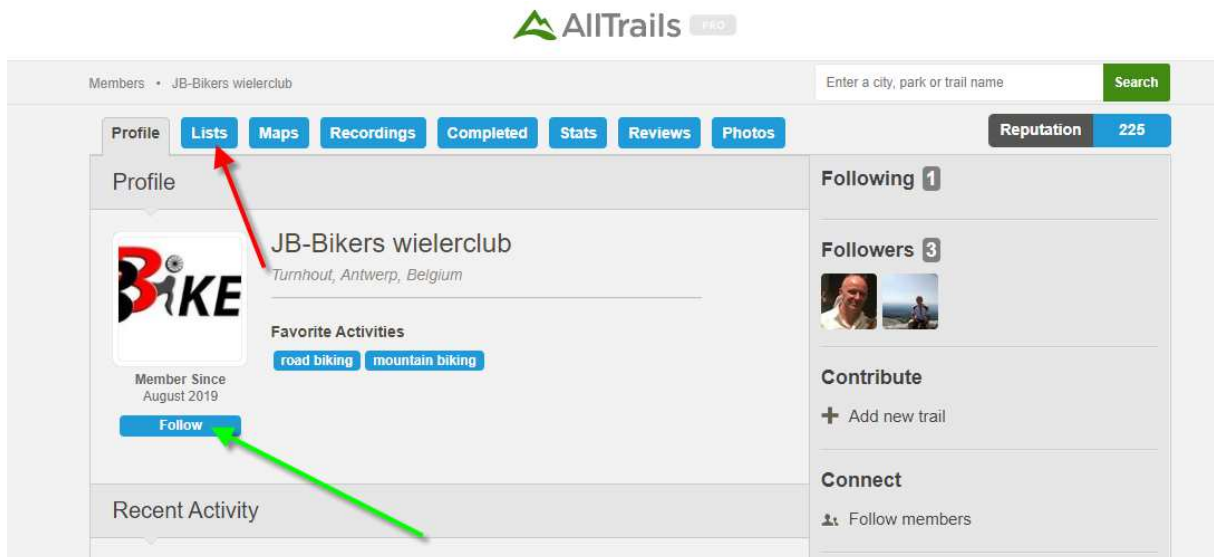

The beauty of nature doesn't need to be hard to find. Our goal is

Hier vul je, je e-mail adres, je voornaam en je achternaam in.  
Ook een, eigen gekozen, paswoord vul je in.

Tik op Sign up

Je ( free) account is nu aangemaakt en je bent ingelogd.

**Tip:** Save uw loginID en paswoord op uw PC.

Bij een volgende login worden deze gegevens dan automatisch in gevuld.

100,000+ trails. 10 million explorers.  
Endless memories.

Tik op uw logonid - rechts boven - daarna op members.

type jbbikers in het Search vak en dan op het groene resultaat.

De Jbbikers "home page" gaat nu open;

Tip: klik op Follow (groene pijl) .

In uw account staat er nu een icon van de Jbbikers naast het search vak.